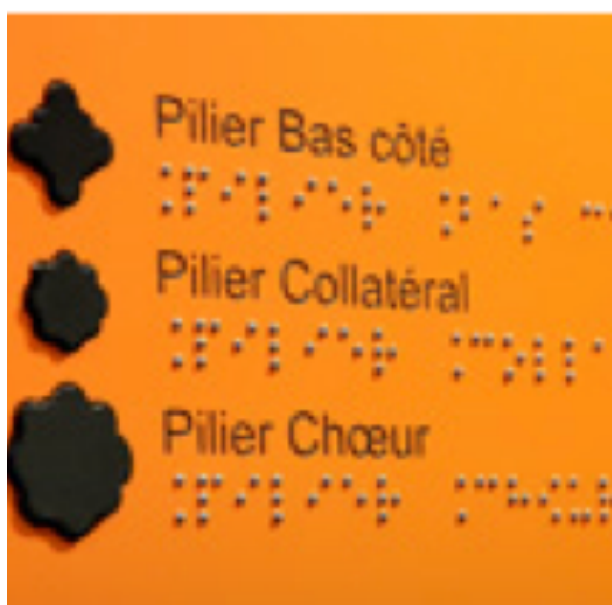

# GRAVÍROVÁNÍ

PLAST - ABS

INTERIÉR

**Konečná úprava:** Lesklá/  
Matná

**Vhodné pro:** Malé znaky  
a detailní loga, jmenovky,  
identifikační štítky

## Barevné varianty

*Povrchová barva / barva rytí  
(možnost oboustranně barevné)*

bílá / červená	tmavě žlutá / černá	blankytně modrá / bílá	černá / bílá
bílá / vínová	oranžová / bílá	blankytně modrá / černá	černá / žlutá
bílá / azurová	červená / bílá	modrá / bílá	
bílá / černá	červená / žlutá	modrá / žlutá	
mandlová / vínová	vínová / bílá	letecká modrá / bílá	
mandlová / černá	fialová / bílá	hnědá / bílá	
žlutá / červená	zelená jablečná / bílá	čokoládově hnědá / bílá	
žlutá / azurová	zelená smrková / bílá	šedá / bílá	
žlutá / černá	zelená smrková / žlutá	šedá / černá	

# GRAVÍROVÁNÍ

PLAST - ABS

INTERIÉR

**Konečná úprava:** Matná  
**Vhodné pro:** Braillovo písmo, informační systémy DDA a ADA

## Barevné varianty