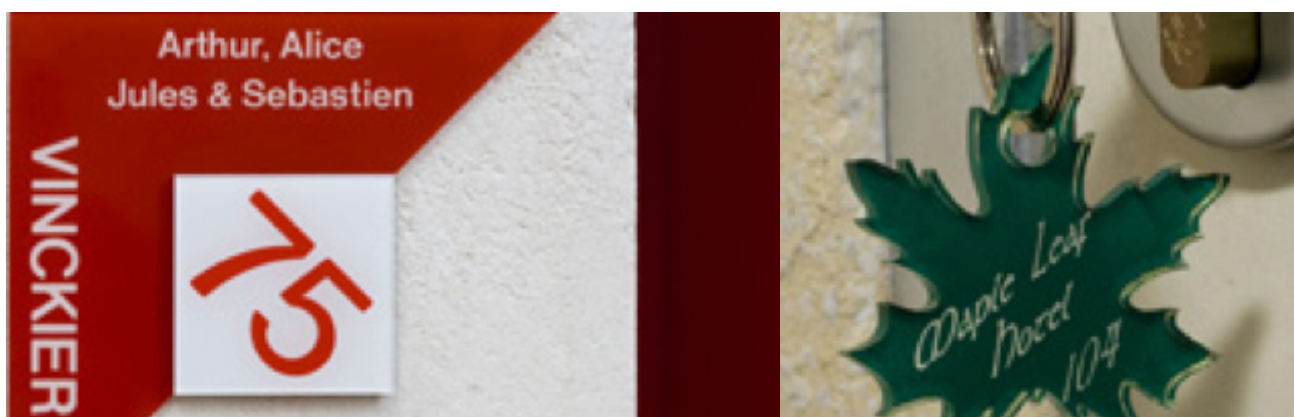

GRAVÍROVÁNÍ

AKRYL - DR

INTERIÉR / EXTERIÉR

Konečná úprava: Lesklá
*UV stabilita pro venkovní
použit*

Vhodné pro: Interiérové a
exteriérové značení, firemní
cedule, orientační systémy

Barevné varianty

Povrchová barva / barva zadní strany

čirá / čirá		čirá / azurová	
čirá / bílá		čirá / stříbrošedá	
čirá / mandlová		čirá / stříbrná	
čirá / žlutá		čirá / zlatá	
čirá / červená		čirá / měděná	
čirá / letecká modrá		čirá / černá