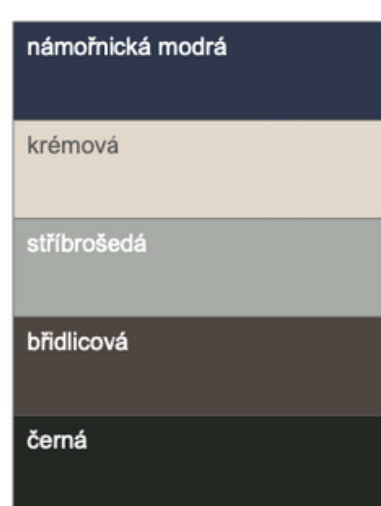

## Barevné varianty

*Povrchová barva / barva rytí  
(možnost oboustranně barevné)*

bílá / červená	tmavě žlutá / černá	blankytně modrá / bílá	černá / bílá
bílá / vínová	oranžová / bílá	blankytně modrá / černá	černá / žlutá
bílá / azurová	červená / bílá	modrá / bílá	
bílá / černá	červená / žlutá	modrá / žlutá	
mandlová / vínová	vínová / bílá	letecká modrá / bílá	
mandlová / černá	fialová / bílá	hnědá / bílá	
žlutá / červená	zelená jablečná / bílá	čokoládově hnědá / bílá	
žlutá / azurová	zelená smrková / bílá	šedá / bílá	
žlutá / černá	zelená smrková / žlutá	šedá / černá	

# GRAVÍROVÁNÍ

PLAST - ABS

INTERIÉR

**Konečná úprava:** Matná  
**Vhodné pro:** Braillovo písmo, informační systémy DDA a ADA

## Barevné varianty

## Barevné varianty

*Povrchová barva / barva rytí*

bílá / červená		
bílá / modrá		
bílá / černá		
žlutá / černá		
červená / bílá		

zelená / bílá		
modrá / bílá		
šedá / černá		
černá / bílá		
luminiscenční / hnědá		