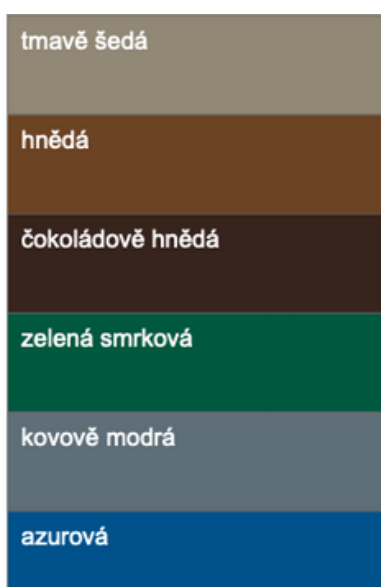

## Barevné varianty

*Povrchová barva / barva rytí  
(možnost oboustranně barevné)*

bílá / červená	tmavě žlutá / černá	blankytně modrá / bílá	černá / bílá
bílá / vínová	oranžová / bílá	blankytně modrá / černá	černá / žlutá
bílá / azurová	červená / bílá	modrá / bílá	
bílá / černá	červená / žlutá	modrá / žlutá	
mandlová / vínová	vínová / bílá	letecká modrá / bílá	
mandlová / černá	fialová / bílá	hnědá / bílá	
žlutá / červená	zelená jablečná / bílá	čokoládově hnědá / bílá	
žlutá / azurová	zelená smrková / bílá	šedá / bílá	
žlutá / černá	zelená smrková / žlutá	šedá / černá	

## Barevné varianty

## Barevné varianty

*Povrchová barva / barva rytí*

bílá / červená / černá				modrá / červená / bílá			
žlutá / bílá / černá				broušená hliníková / černá / bílá			
žlutá / červená / černá				zářivě zlatá / černá / bílá			
červená / bílá / černá				černá / červená / bílá			
zelená jablečná / bílá / černá							
modrá / bílá / černá							

## Barevné varianty

*Povrchová barva / barva rytí*

bílá / černá		hnědá / bílá	
žlutá / černá		stříbrná / černá	
oranžová / černá		zlatá / černá	
červená / bílá		měděná / černá	
fialová / bílá		šedá / bílá	
zelená / bílá		černá / bílá	
modrá / bílá			